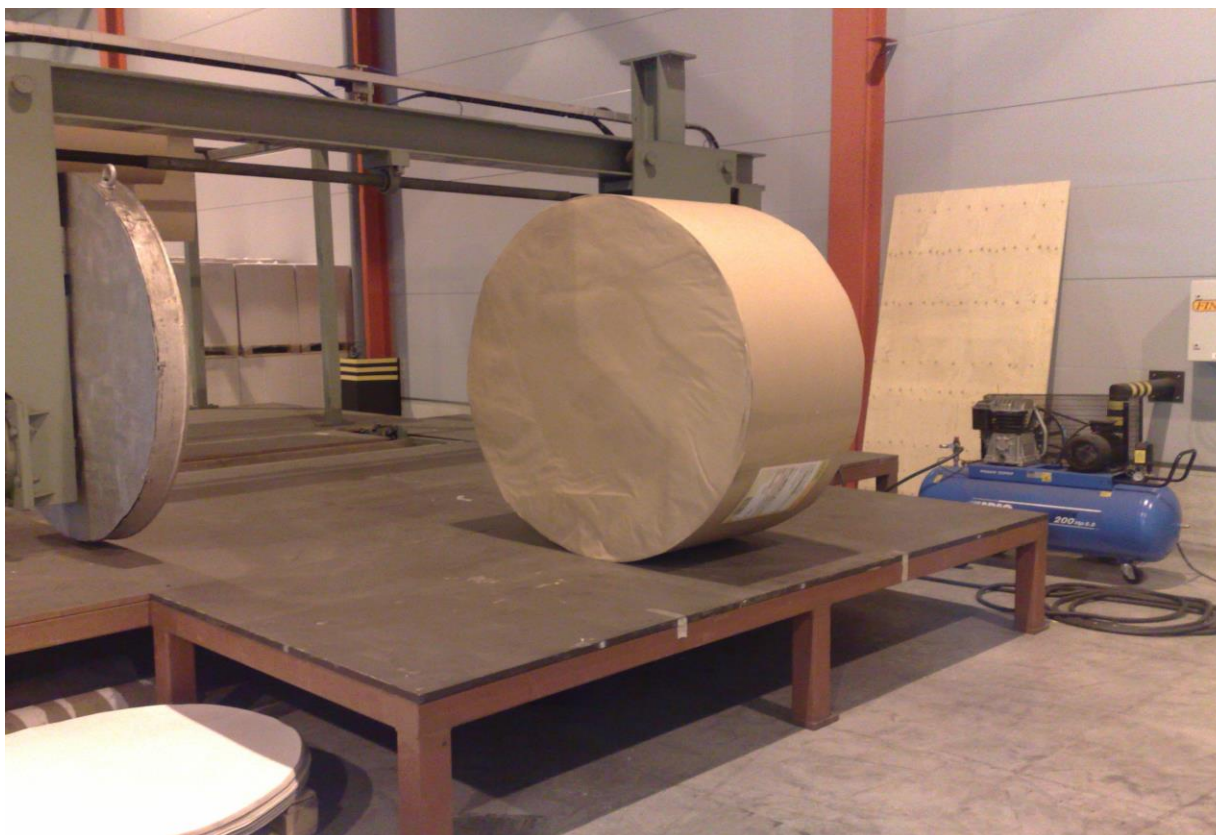

**УПАКОВОЧНАЯ МАШИНА ДЛЯ БУМАЖНЫХ
РУЛОНОВ, НАХОДИТСЯ В ТЕРМИНАЛЕ NURMINEN
LOGISTICS В ПОРТУ ВУОСААРИ, г.ХЕЛЬСИНКИ. В
АРЕНДЕ ОТ ALFA-PAPER OY**

FINHA TRADING OY